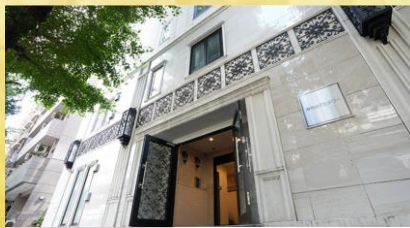

麻布台TSタワー 現地案内会

予約制

お問い合わせは「麻布台TSタワー」
現地案内会

0120-948-125

営業時間 平日/AM10:00～PM5:00
定休日/土・日曜日